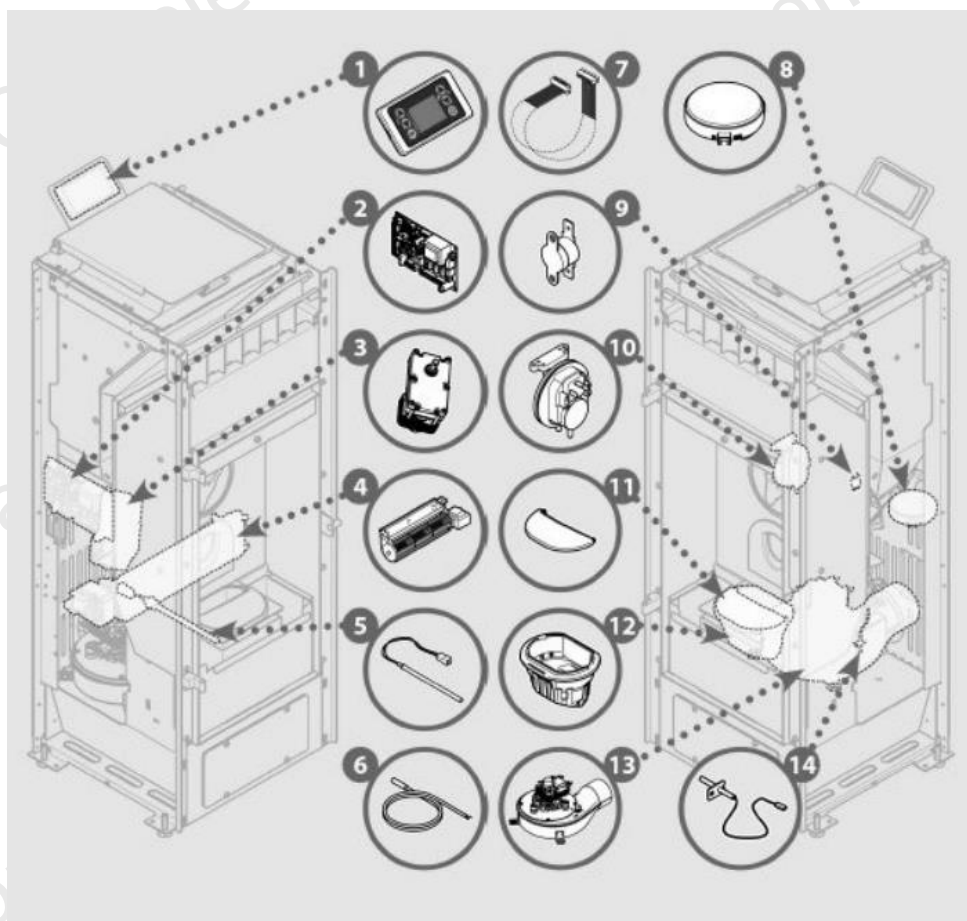

INVICTA - P641884 - Poêle Nola Etanche 8KW Noir

Repère	Référence	Produit
1	1046202400	TABLEAU DE COMMANDE CORRIOLO
2	1184060310	CARTE NOLA 8
3	1044002400	MOTOREDUCTEUR 1.1 RPM
4	1040021000	VENTILATEUR TANGENTIEL / LP
5	1049200300	BOUGIE ALLUMAGE A LP EC IG
6	1042003900	SONDE AMBIANTE LPE
7	1043030700	CABLE NAPPE CARTE ELECTRONIQU
9	1042004400	THERMOSTAT SECUR CLICKSON
10	1042200700	DEPRIMOMETRE 10/20 PA
11	1121114201	DIFFUSEUR DE FLAMME BRULEUR
12	1121114101	CREUSET NOLA 8 ETANCHE
13	1184018210	EXTRACTEUR FUMEE NOLA /
14	1042004200	SONDE DE FUMEE AV BAGUE DIAM 4
15	1251114300	VITRE NOLA LODI ETEL
ACC	1046100400	CABLE ALIM NOLA ETEL LODI
ACC	1093900500	GOUPILLON
ACC	1090811709	JOINT TRAPPE FUMEE RIGIDE
ACC	1090300100	JOINT EXTRACTEUR AU METRE